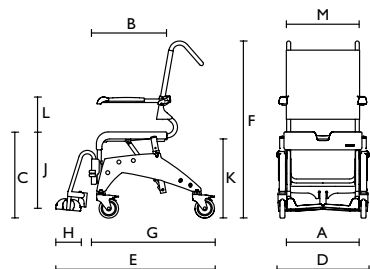

Ocean XL

Silla de ducha con mayor espacio entre los reposabrazos, y reforzada para un peso máximo de usuario de hasta 180kgs.

Características y opciones

Ajustes de altura sin herramientas.

Sistema de montaje rápido

Características técnicas

Ancho de asiento	480mm (A)	480mm (A)	480mm (A)	500mm (A)	480mm (A)
Profundidad de asiento	450mm (B)	450mm (B)	450mm (B)	450mm (B)	450mm (B)
Altura de asiento	475-600mm (C)	475-600mm (C)	475-600mm (C)	510-610mm (C)	500-1050mm (C)
Ancho total	560mm (D)	675mm (D)	640mm (D)	595mm (D)	730mm (D)
Profundidad total	900mm (E)	1060mm (E)	900mm (E)	1060mm (E)	1010mm (E)
Altura total sin reposacabezas	940-1070mm(F)	940-1070mm(F)	940-1070mm(F)	1085-1185mm(F)	1070-1620mm(F)
Profundidad total sin reposapiés	700mm (G)	855mm (G)	700mm (G)	845mm (G)	1010mm (G)
Profundidad de la paleta	155mm (H)	155mm (H)	155mm (H)	160mm (H)	155mm (H)
Altura hasta el reposabrazos	680-850mm(I)	680-850mm (I)	680-850mm (I)	720 - 860mm(I)	730-1320mm (I)
Altura del reposapiés al asiento	255-495mm (J)	255-495mm (J)	255-495mm (J)	345-465mm (J)	345-465mm(J)
Altura del suelo a la parte más baja del asiento :	390-520mm(K)	390-520mm(K)	390-520mm(K)	420-520mm(K)	420-970mm(K)
con guías para cubeta	410-540mm(K)	410-540mm(K)	410-540mm(K)	440-540mm(K)	465-1015mm(K)
sin guías para cubeta					
Altura del asiento al reposabrazos	210 / 250mm (L)	210 / 250mm (L)	210 / 250mm (L)	215 / 245mm (L)	230 / 270mm (L)
Distancia entre reposabrazos	460mm (M)	460mm (M)	540mm (M)	475mm (M)	470mm (M)
Ancho abertura inodora	205mm	205mm	205mm	205mm	205mm
Profundidad abertura inodora	320mm	320mm	320mm	320mm	320mm
Angulo de basculación del asiento	-	-	-	0º-35º	-5º - 35º
Ruedas	5" (127mm)	24" (610mm)	5" (127mm)	5" (127mm)	5" (127mm)

Más información

Peso	14,5kg	19,5kg	14,5kg	23,5kg	39kg
Peso máx. usuario	150kg	150kg	180kg	150kg	150kg
Color	Blanco	Blanco	Blanco	Blanco	Blanco

Ocean

Ocean 24"

Ocean XL

Ocean Vip

Ocean E-Vip