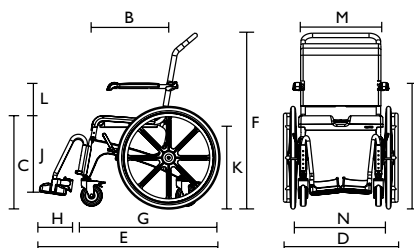

Cubeta con tapa
Ocean 10230
Soporte de cubeta (no en la foto)
16335 **Ocean/Ocean XL**
1470076 **Ocean Vip**
1471233 **Ocean E-Vip**

Datos técnicos

	Ocean	Ocean 24"	Ocean XL	Ocean Vip	Ocean E Vip
Código	1534327	1534329	1534328	1470000	1471208
				1470712	
				1470713	

Características técnicas

Ancho de asiento	480mm (A)	480mm (A)	480mm (A)	500mm (A)	480mm (A)
Profundidad de asiento	450mm (B)	450mm (B)	450mm (B)	450mm (B)	450mm (B)
Altura de asiento	475-600mm (C)	475-600mm (C)	475-600mm (C)	510-610mm (C)	500-1050mm (C)
Ancho total	560mm (D)	675mm (D)	640mm (D)	595mm (D)	730mm (D)
Profundidad total	900mm (E)	1060mm (E)	900mm (E)	1060mm (E)	1010mm (E)
Altura total sin reposacabezas	940-1070mm(F)	940-1070mm(F)	940-1070mm(F)	1085-1185mm(F)	1070-1620mm(F)
Profundidad total sin reposapiés	700mm (G)	855mm (G)	700mm (G)	845mm (G)	1010mm (G)
Profundidad de la paleta	155mm (H)	155mm (H)	155mm (H)	160mm (H)	155mm (H)
Altura hasta el reposabrazos	680-850mm(I)	680-850mm (I)	680-850mm (I)	720 - 860mm(I)	730-1320mm (I)
Altura del reposapiés al asiento	255-495mm (J)	255-495mm (J)	255-495mm (J)	345-465mm (J)	345-465mm(J)
Altura del suelo a la parte más baja del asiento :	390-520mm(K)	390-520mm(K)	390-520mm(K)	420-520mm(K)	420-970mm(K)
con guías para cubeta	410-540mm(K)	410-540mm(K)	410-540mm(K)	440-540mm(K)	465-1015mm(K)
sin guías para cubeta					
Altura del asiento al reposabrazos	210 / 250mm (L)	210 / 250mm (L)	210 / 250mm (L)	215 / 245mm (L)	230 / 270mm (L)
Distancia entre reposabrazos	460mm (M)	460mm (M)	540mm (M)	475mm (M)	470mm (M)
Ancho abertura inodora	205mm	205mm	205mm	205mm	205mm
Profundidad abertura inodora	320mm	320mm	320mm	320mm	320mm
Angulo de basculación del asiento	-	-	-	0º-35º	-5º - 35º
Ruedas	5" (127mm)	24" (610mm)	5" (127mm)	5" (127mm)	5" (127mm)

Más información

Peso	14,5kg	19,5kg	14,5kg	23,5kg	39kg
Peso máx. usuario	150kg	150kg	180kg	150kg	150kg
Color	Blanco	Blanco	Blanco	Blanco	Blanco

Ocean

Ocean 24"

Ocean XL

Ocean Vip

Ocean E-Vip