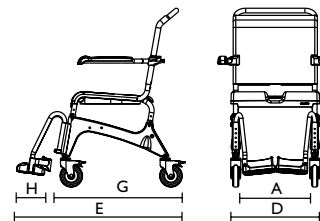

Ocean XL

Silla de ducha con mayor espacio entre los reposabrazos, y reforzada para un peso máximo de usuario de hasta 180kgs.

Características y opciones

Ajustes de altura sin herramientas.

Sistema de montaje rápido

Más información

Peso	14,5kg	19,5kg	14,5kg	23,5kg	39kg
Peso máx. usuario	150kg	150kg	180kg	150kg	150kg
Color	Blanco	Blanco	Blanco	Blanco	Blanco

Ocean

Ocean 24"

Ocean XL

Ocean Vip

Ocean E-Vip