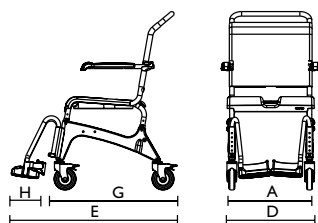

Ocean Vip

Más información

Peso	14,5kg	19,5kg	14,5kg	23,5kg	39kg
Peso máx. usuario	150kg	150kg	180kg	150kg	150kg
Color	Blanco	Blanco	Blanco	Blanco	Blanco

Ocean